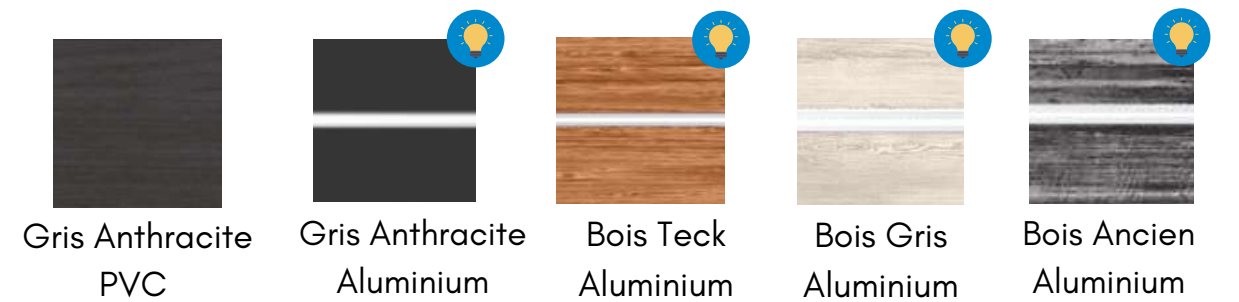

Couleur tabliers :

Version Dynamique

Version Thérapeutique