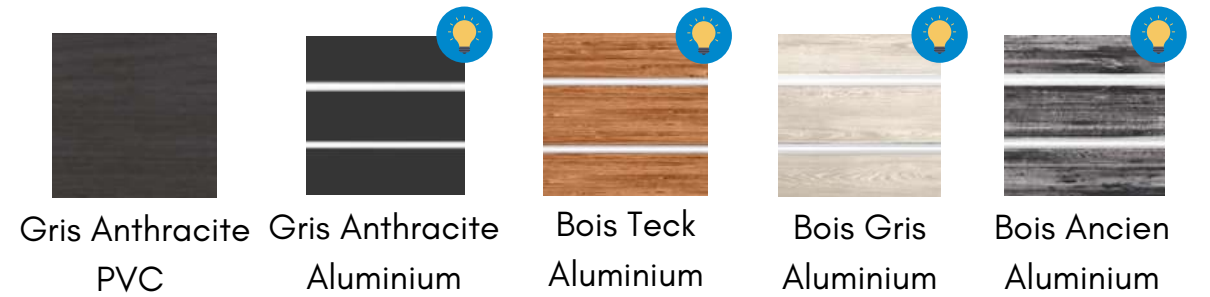

Couleur tabliers :