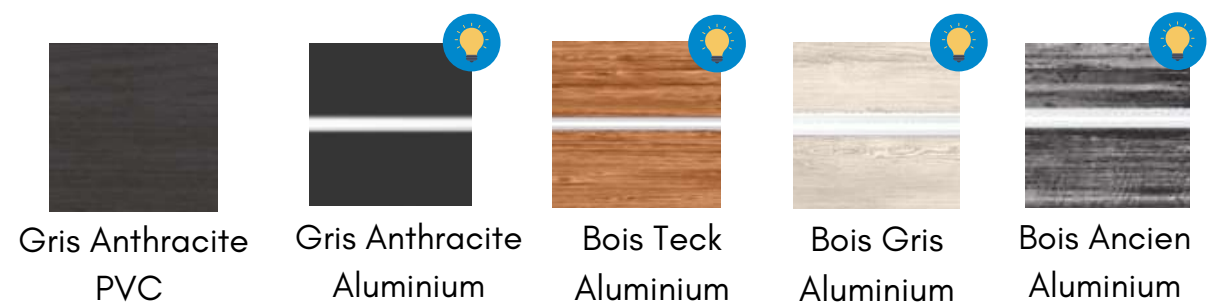

Couleur tabliers :