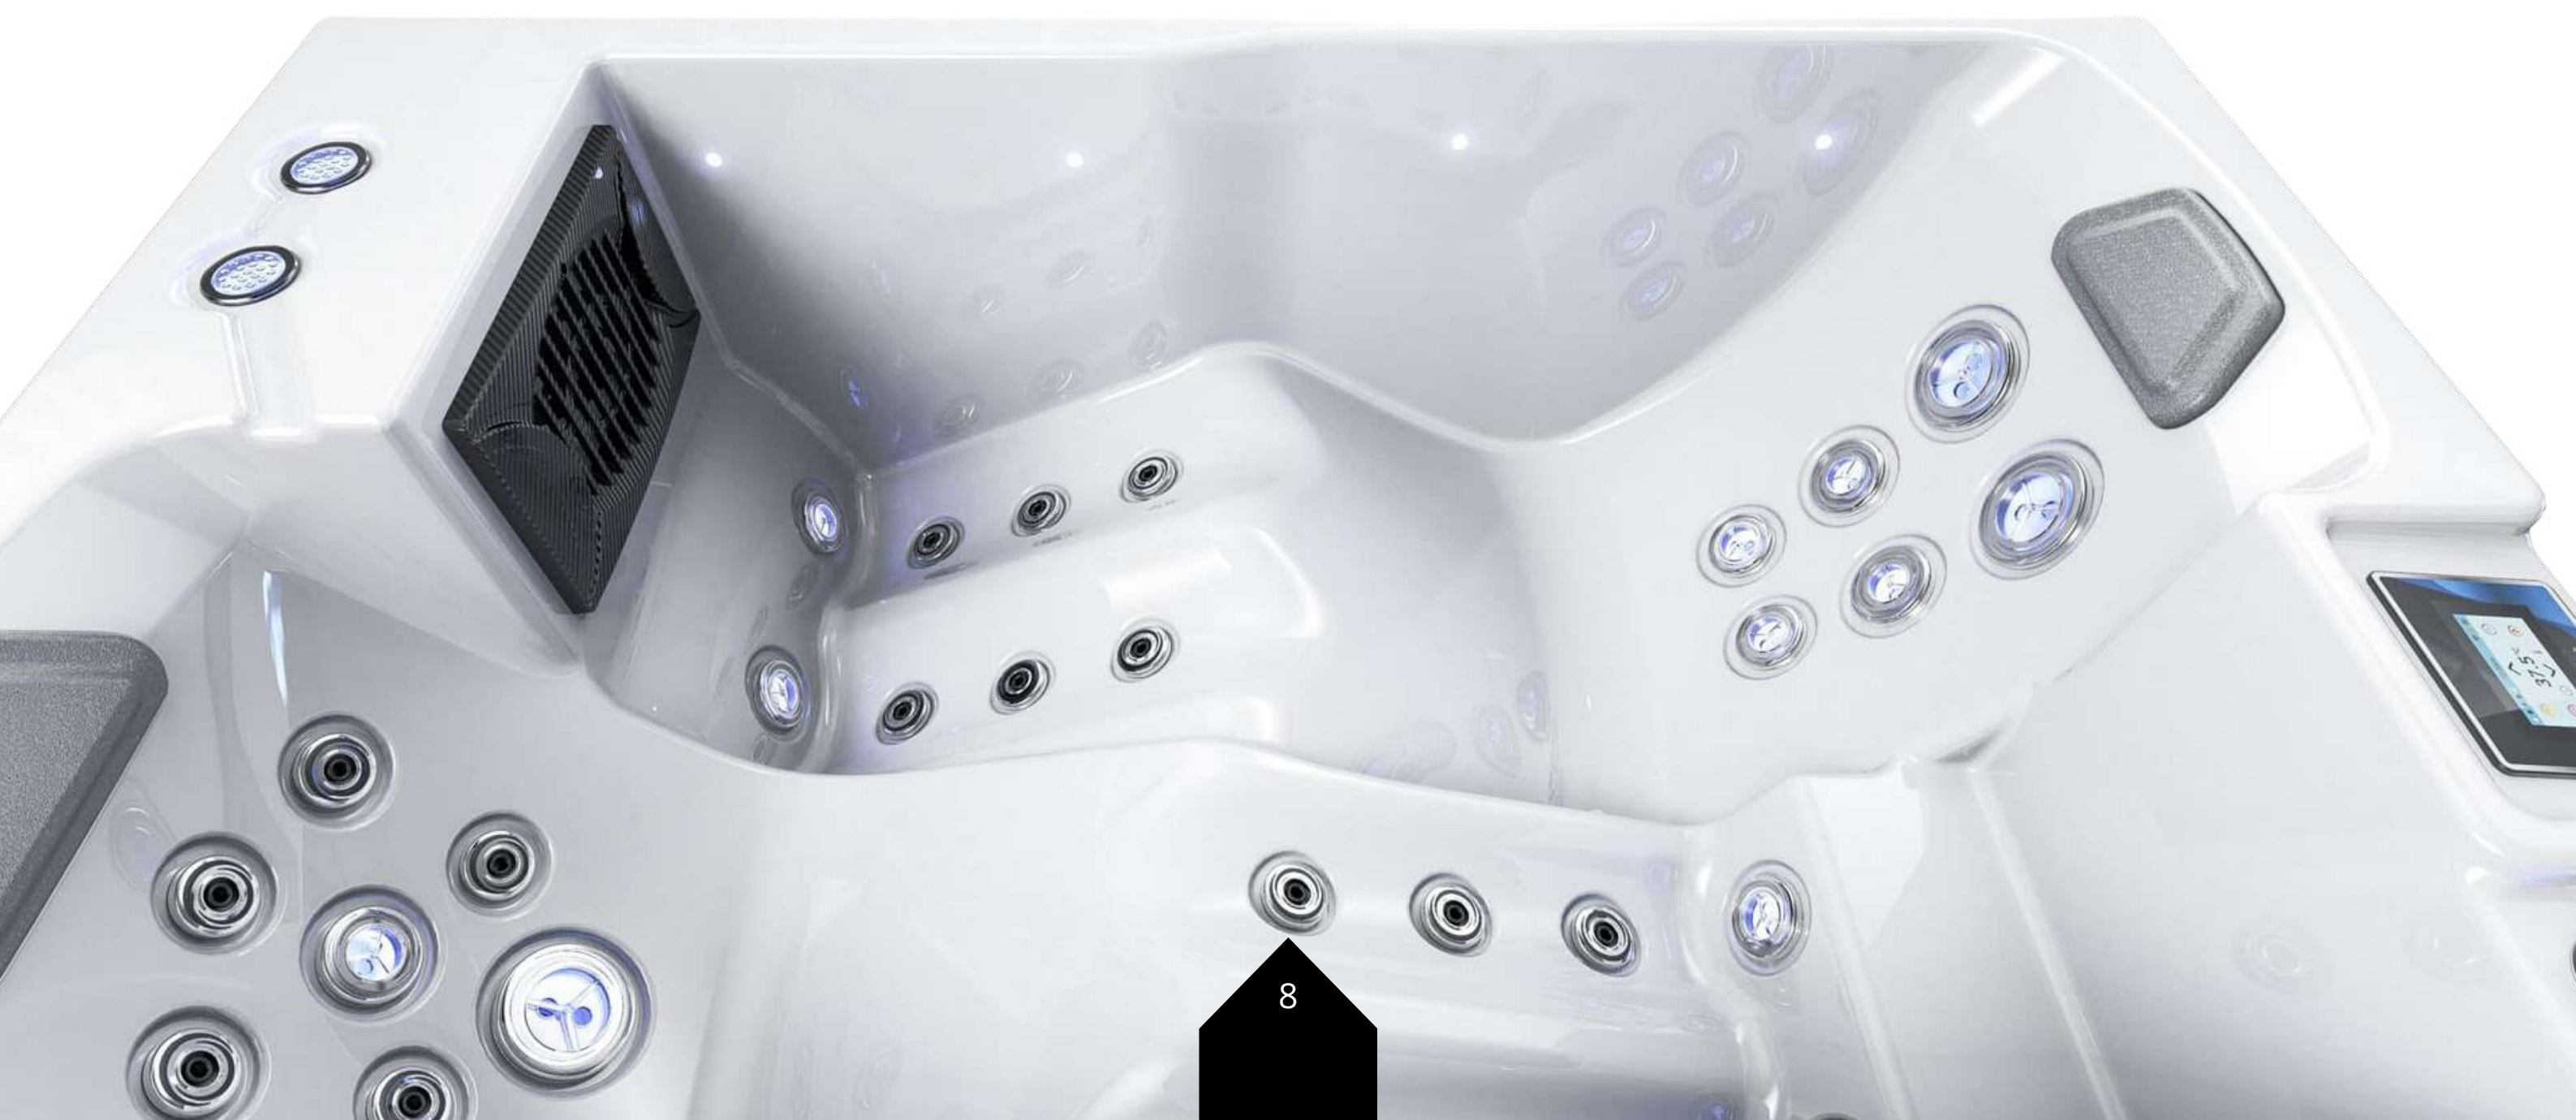

BASE en ABS

La base de nos spas, composée en ABS possède une protection intérieure en PVC de 10mm. Elle est installée directement dans la structure métallique. Elle permet d'isoler le spa des désagréments extérieurs : température, humidité, feuilles, ...

NOTRE GAMME DE SPAS DE MASSAGE

SPA AQUILA 2 PLACES

VERSION DYNAMIQUE :

- Appuie-têtes confortable
- Dimensions: 200 x 130 x 84 cm
- Conditionnement: 220 x 150 x 100 cm
- Volume: 400 litres
- Poids: 340 kg
- 33 Jets thérapie
- Module Wifi pour pilotage de votre Spa à distance (en option)
- Finition des buses en acier chromé
- Système Electronique Haut de Gamme Balboa BP6013 + SpaTouch2
- Pompes de massage bi-vitesse Whirlpool LX : 1 X 2250 W 3CV
- Réchauffeur : 3000 W
- Leds chromothérapie périphériques
- Skimmer avec système de filtration avancé (Bio-Look)
- Désinfection par générateur d'ozone
- Programme antigel
- Reposes-verres
- Protection contre la marche à vide
- Socle Isolation en panneaux thermo-réfléchissants norme ISO14000
- Cuve triple isolation thermique avec mousse polyuréthane
- Isolation Scandinave des tabliers avec réflecteurs de chaleur
- Branchement monophasé 32A, possible en Triphasé

Couleur tabliers :

Gris Anthracite
PVC

Version Dynamique

Couleur coque :

Blanc Pure

Version Dynamique

SPA ROMANA 2 PLACES

VERSION DYNAMIQUE :

LES + DE LA VERSION THÉRAPEUTIQUE

- Tabliers du Spa finition Aluminium (plusieurs choix de couleurs)
- Éclairage extérieur du Spa avec une bande LEDS par côté
- Electronique Haut de Gamme Balboa SpaTouch3
- Pompe de filtration Whirlpool LX éco+ : 1 X 400W
- Module Wifi pour pilotage de votre Spa à distance (en option)
- Son HD avec connexion Bluetooth à leds et orientable
- Désinfection par Lampe UV PURES SAFE et générateur d'ozone