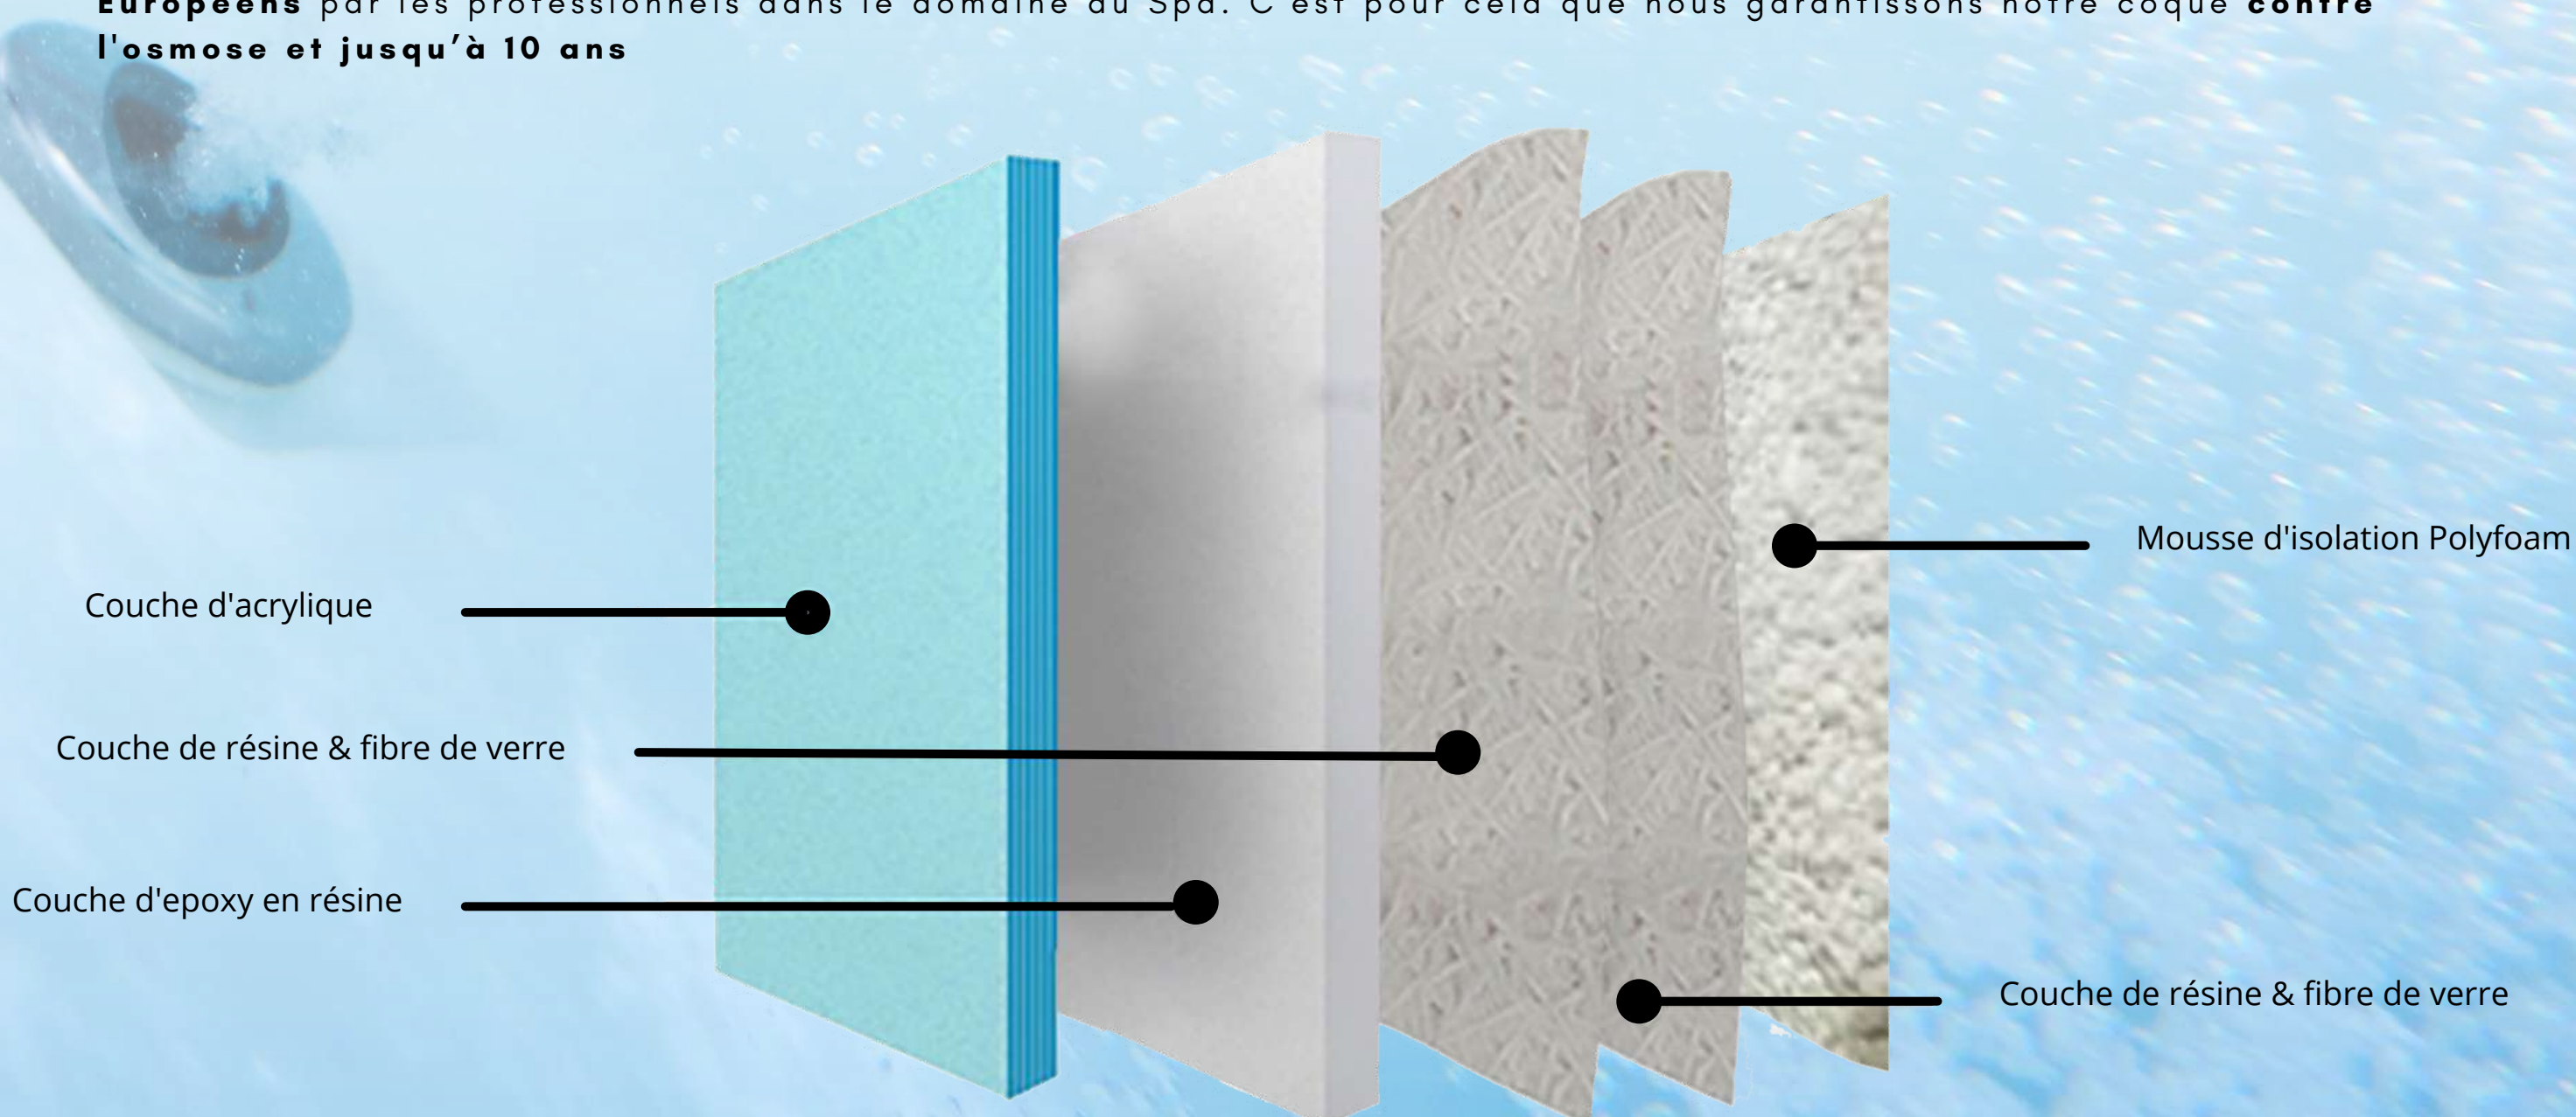

ACRYLIQUE ARISTECH'® LE HAUT NIVEAU

Les Spas de **Quintessence Spas** ont été conçus avec une acrylique de haut niveau, breveté, et fabriqué par la célèbre **marque Américaine Aristech'®**.

Cet acrylique de qualité supérieure, repose sur une couche d'époxy épaisse. Celle-ci se retrouve isolée et solidifiée par deux couches de résine mélangé à de la fibre de verre pour la rendre plus résistante. Puis une triple isolation de mousse Polyfoam vient parfaire le tout pour une meilleure isolation thermique.

Notre niveau de qualité, exclusif de chez Quintessence Spas, permet de bénéficier d'une coque ayant reçu **plusieurs prix Européens** par les professionnels dans le domaine du Spa. C'est pour cela que nous garantissons notre coque **contre l'osmose et jusqu'à 10 ans**