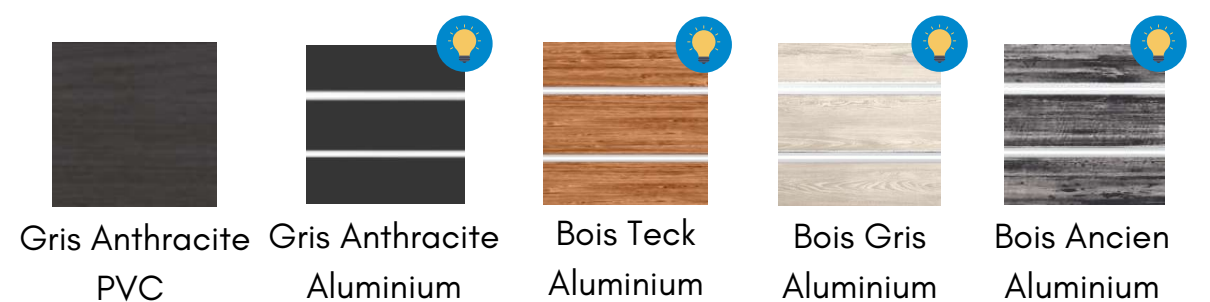

Couleur tabliers :