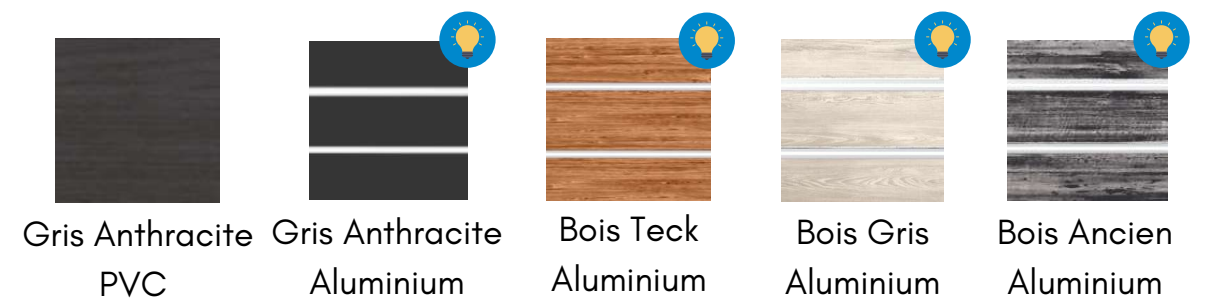

Version Thérapeutique

Couleur tabliers :

Version Détente