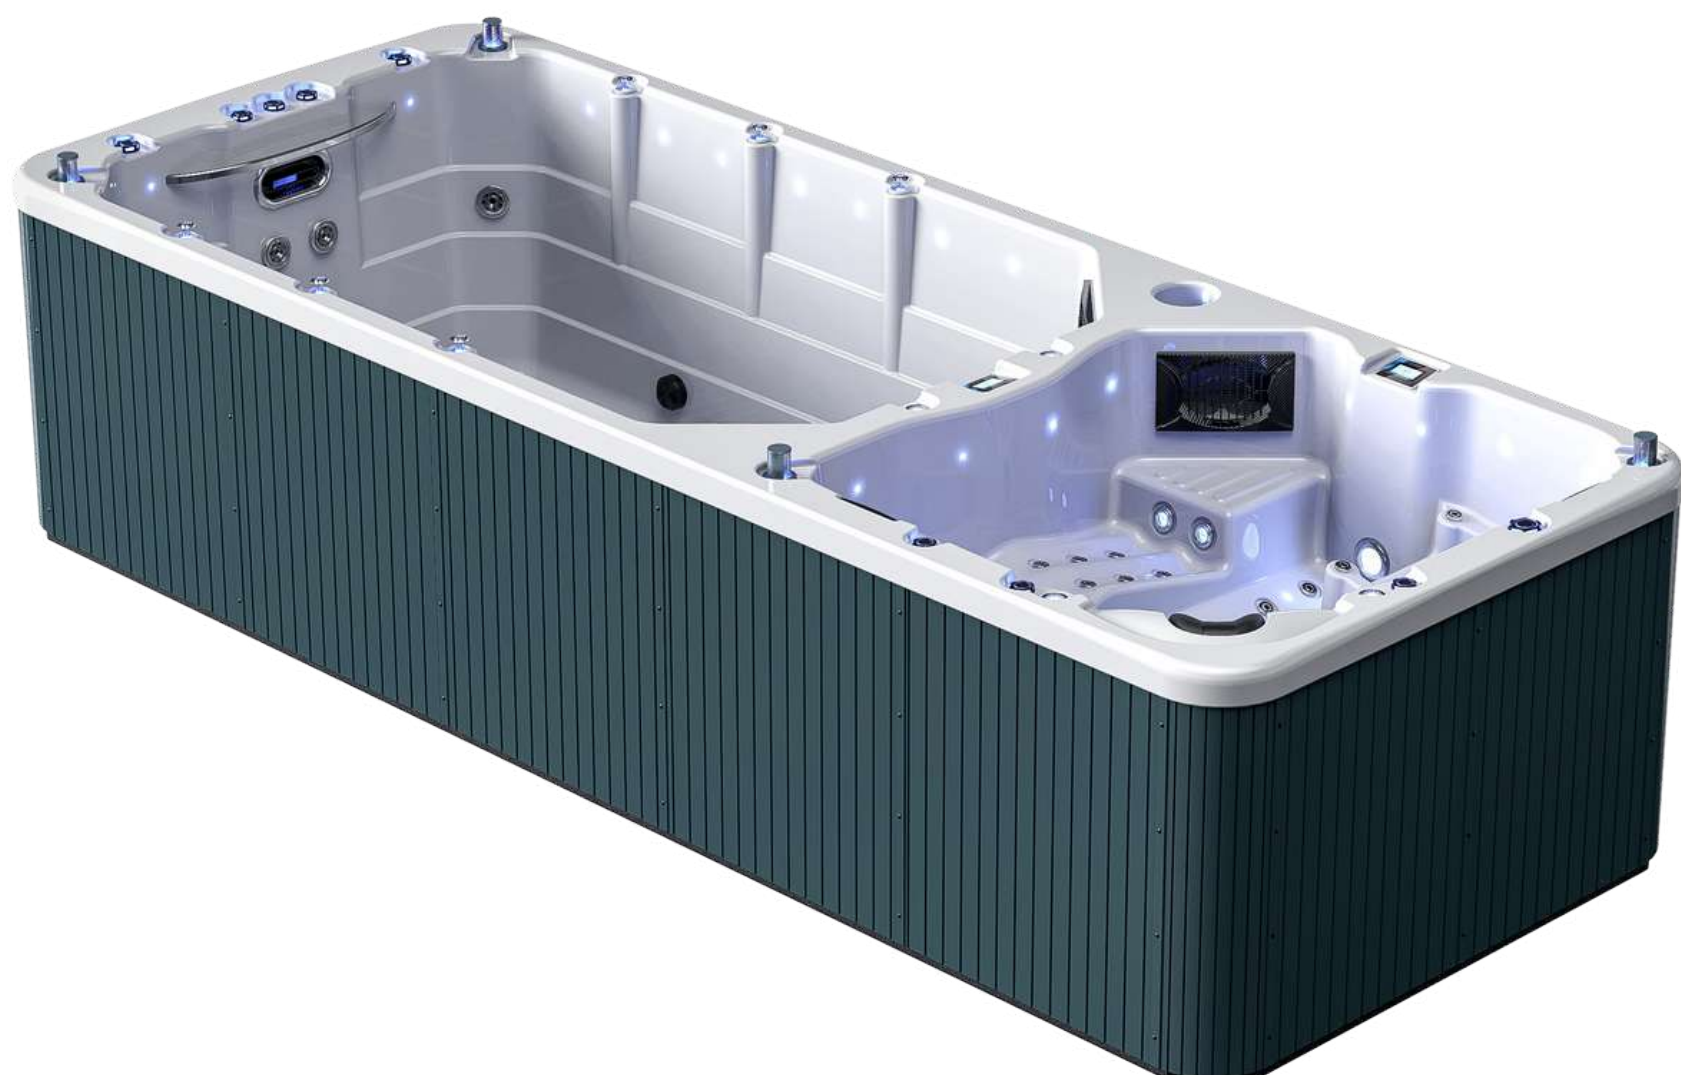

Couleur tabliers :

Marron
Choco

Gris
Anthracite

Couleur coque :

Blanc Pure

Blanc Nuage

SPA DE NAGE PRO-89 (BI-ZONE)

SPECIFICITÉS TECHNIQUES