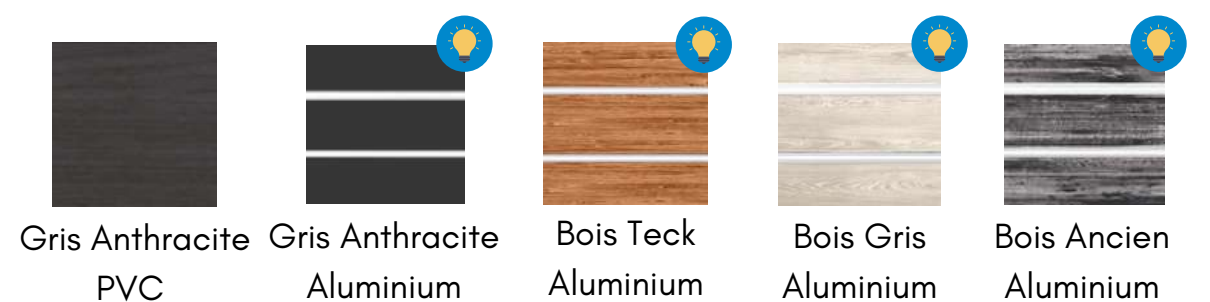

Couleur tabliers :

Version Détente

Version Thérapeutique